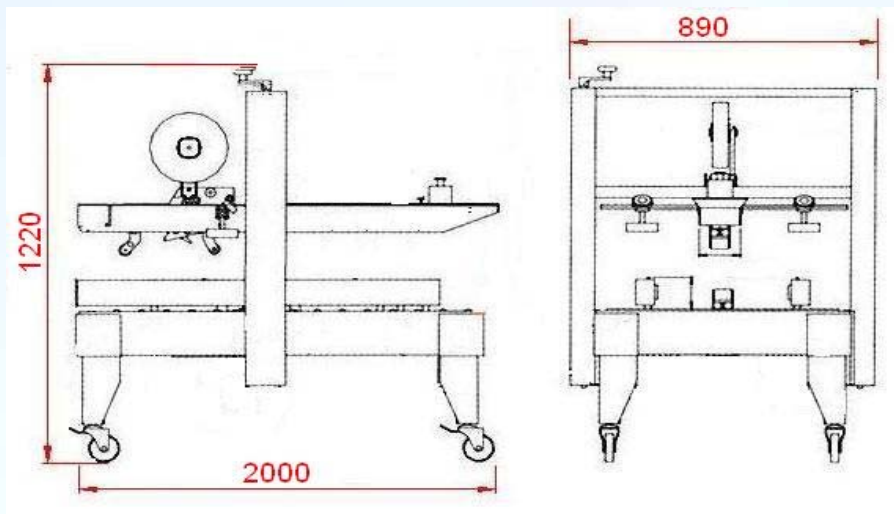

### 性能特点:

AS323 半自动折盖封箱机（手动折盖封底机,手动折盖封箱机）用于一定规格纸箱的上侧左右箱盖自动折合，快速平压并随即用自粘性胶带封合上侧纸箱的封口。侧面皮带驱动。除了人工半自动完成纸箱后盖的推入，其余可实现所有上箱盖的自动折合和胶带封箱。

本机省工省力,大大提高了封箱作业。大小纸箱调整方法简单,纸箱适用范围广。本机的最大特点是价格低廉，单机可快速完成纸箱的成型封箱（或封底），操作方便,降低包装成本。

### 技术参数:

型号	AS323
输送速度	18 米/分钟
最大封箱尺寸	宽 500mm 高 600mm 长 600
最小封箱尺寸	宽 150mm 高 110mm 长 200
胶带宽度	36mm, 48mm, 50mm, 60mm
电源	单相 110V, 220-240V/50-60Hz
耗用功率	0.18KW
机器尺寸	2000*890*1220mm
机器重量	190kg

青岛艾讯公司作为国内专业的包装设备供应商，不仅为中国大陆企业提供全面的技术支持，同时也为欧美等全球客户提供产品和 OEM 输出。公司提供的纸箱封箱机系列产品包括：自动封箱机、折盖封箱机、角边封箱机、“工”字型封箱机，YUPACK 系列自动封箱机全部可以配置生产流水线。