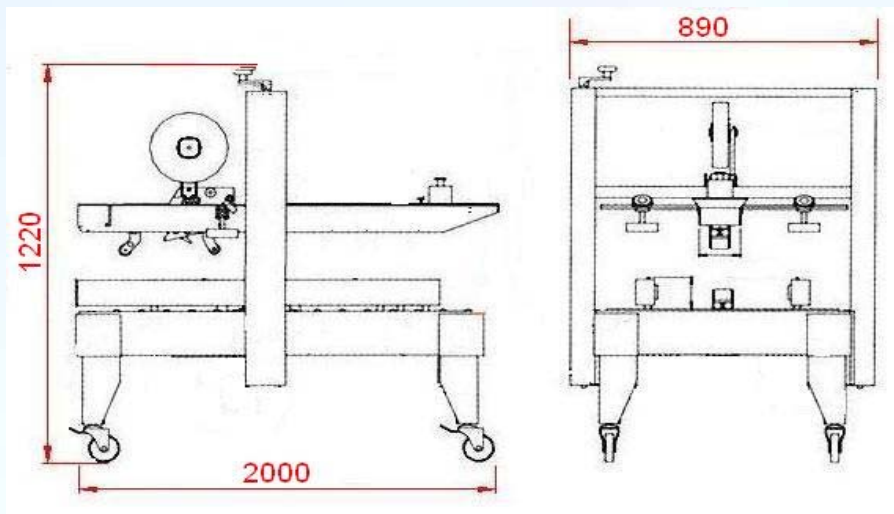

AS323 半自动折盖封箱机（折盖单封型）

青岛艾讯公司作为国内专业的包装设备供应商，不仅为中国大陆企业提供全面的技术支持，同时也为欧美等全球客户提供产品和 OEM 输出。公司提供的纸箱封箱机系列产品包括：自动封箱机、折盖封箱机、角边封箱机、“工”字型封箱机，YUPACK 系列自动封箱机全部可以配置生产流水线。

性能特点:

AS323 半自动折盖封箱机（手动折盖封底机,手动折盖封箱机）用于一定规格纸箱的上侧左右箱盖自动折合，快速平压并随即用自粘性胶带封合上侧纸箱的封口。侧面皮带驱动。除了人工半自动完成纸箱后盖的推入，其余可实现所有上箱盖的自动折合和胶带封箱。

本机省工省力,大大提高了封箱作业。大小纸箱调整方法简单,纸箱适用范围广。本机的最大特点是价格低廉，单机可快速完成纸箱的成型封箱（或封底），操作方便,降低包装成本。

技术参数:

型号	AS323
输送速度	18 米/分钟
最大封箱尺寸	宽 500mm 高 600mm 长 600
最小封箱尺寸	宽 150mm 高 110mm 长 200
胶带宽度	36mm, 48mm, 50mm, 60mm
电源	单相 110V, 220-240V/50-60Hz
耗用功率	0.18KW
机器尺寸	2000*890*1220mm
机器重量	190kg